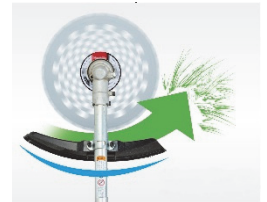

■ 製品の特長

1. エンジン式同等の軽快な取り回しと操作性

モータの配置を後端としたことで、重心が体に近くなり体幹がブレることなく、楽に草刈機を振ることができます。先端が軽く、エンジン式同等の使用感^{※1} でバランスの良い草刈機となっているため、女性や高齢の方でも長時間の作業がしやすくなっています。

※1 当社エンジン式機比。

2. コントロールレバーと単速トリガスイッチで直感速度調整

スピードコントロールレバーで任意の速度に無段階で調整することができます。トリガスイッチを ON/OFF のみにすることで引き代を短くし、連続作業時や ON/OFF の繰り返し時の指への負荷を低減しました。また、スピードコントロールレバーで簡単に楽しくロングドライブモードへ切り替えることができ、草の密度に応じて自動変速するため、より長時間作業することができます。

3. その他の機能

低速回転が可能

低速回転 2,000min⁻¹ に設定でき、柔らかい草も刈りやすく※2 ランタイムも長くなります。

草詰まりしにくい「新形状」プロテクタ

プロテクタの設計を見直すことにより、草詰まりがしにくくなりました。

主要機能

モデルNo.	草刈刃φ(mm)	回転数 (min ⁻¹) [回転/分]	※3		※4		※5	
			本機寸法 (長さ×幅×高さmm)	質量(kg) (バッテリー含む)	標準付属品		1充電あたりの連続運転時間(目安)	
MUR195UD	230	通常モード 2,000~6,500	1,845×655×470	3.8	チップソー(刈刃) 飛散防護カバー 刃物(刈刃)カバー 肩掛けバンド 保護メガネ ボックスレンチ(MUR195UD/WD/SD) ボックスドライバー(MUR195LD) 六角棒スパナ4 アクセサリーバッグ	DCホワイトチップソー [MUR195UD/LD/WD・6.0Ah]		
MUR195LD			1,845×280×200	3.4		最低回転数時	最高回転数時	
MUR195WD		楽らくロング ドライブモード 3,500~6,500	1,845×280×185	3.4		約5時間50分	約40分	
MUR195SD		軽快チップソー	1,845×650×465	3.6		軽快チップソー [MUR195SD・3.0Ah]		
						約2時間15分	約17分	