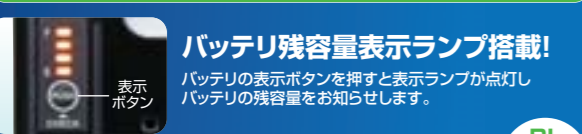

「疲れを大幅に軽減」

03 **低騒音・低振動**

2つのバッテリータイプから選べる

急速充電タイプ 22分充電/2.6Ah

バッテリー BL3626 (A-49965) 39,000円 & 充電器 DC36RA (JPADC36RA) 22,000円

“急速充電タイプ”と“残容量表示タイプ”のバッテリー、充電器に互換性はありません

残容量表示タイプ 60分充電/2.2Ah

バッテリー BL3622A (A-52261) 25,000円 & 充電器 DC36WA (JPADC36WA) 11,000円