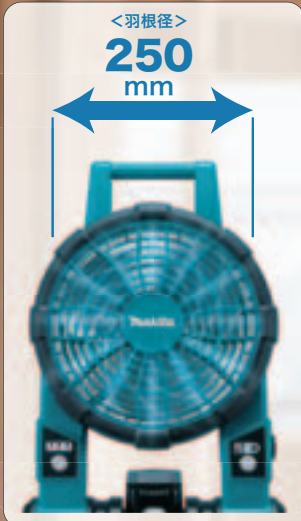

Makita

充電式ファン

CF201DZ 青/W白

標準小売価格6,900円(税別)
本体のみ / バッテリー・充電器別売

暑い現場に涼風を...

換気・循環用サーキュレータとしても使用可能。

キャリングハンドル
サッと持ち運べます。

角度調整可能

タイマー付
1、2、4時間の
設定が可能。

14.4V

18V

現場作業で十分使える連続使用時間!

<連続使用時間 (BL1430使用時)> ※1

約**90分** / 約**180分**

<連続使用時間 (BL1830使用時)> ※1

約**100分** / 約**200分**