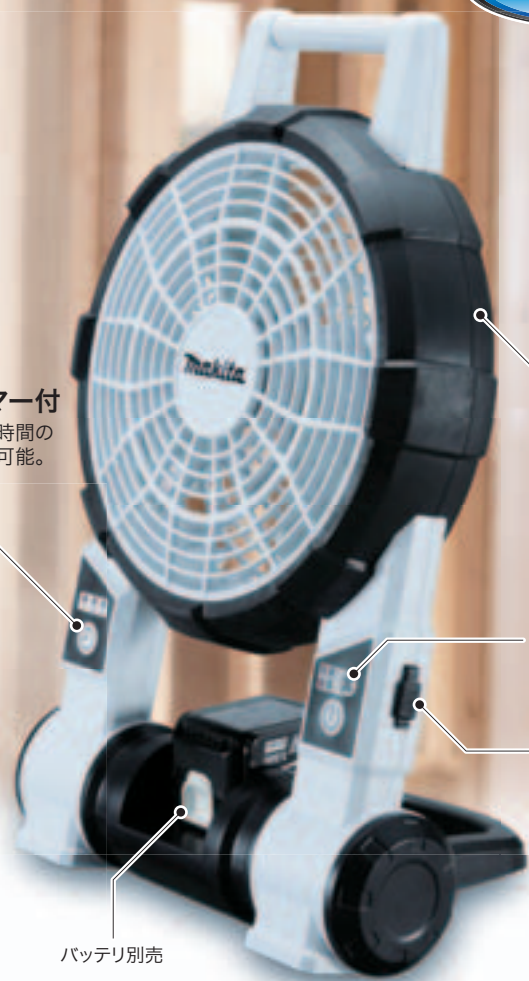

Makita

充電式ファン

CF201DZ 青/W白

標準小売価格6,900円(税別)
本体のみ / バッテリー・充電器別売

暑い現場に涼風を...

換気・循環用サーキュレータとしても使用可能。

キャリングハンドル
サッと持ち運べます。

角度調整可能

タイマー付
1、2、4時間の
設定が可能。

14.4V

18V

現場作業で十分使える連続使用時間!

<連続使用時間 (BL1430使用時)> ※1

約**90分** / 約**180分**

<連続使用時間 (BL1830使用時)> ※1

約**100分** / 約**200分**

▲ CF201DZ(青)

▲ CF201DZW(白)

本体
のみ

バンパ
本体や材料の
傷つきを防止。

強/標準モード
切替え可能

AC100V
使用可能

バッテリー別売

NEW

主要機能

羽根径 (mm)	最大風速 (m/min)	電源	本機寸法 (長さ×幅×高さmm)	質量(kg) (バッテリー除く)	標準付属品	1充電あたりの連続使用時間(目安) ※1			
						14.4V		18V	
250	120	[リチウムイオンバッテリー] BL1430・BL1415 BL1830・BL1815 [家庭用電源] AC100V 50/60Hz	263×330×523	2.2	ACアダプタ	<BL1430> 強 約90分 標準 約180分	<BL1415> 強 約45分 標準 約90分	<BL1830> 強 約100分 標準 約200分	<BL1815> 強 約50分 標準 約100分