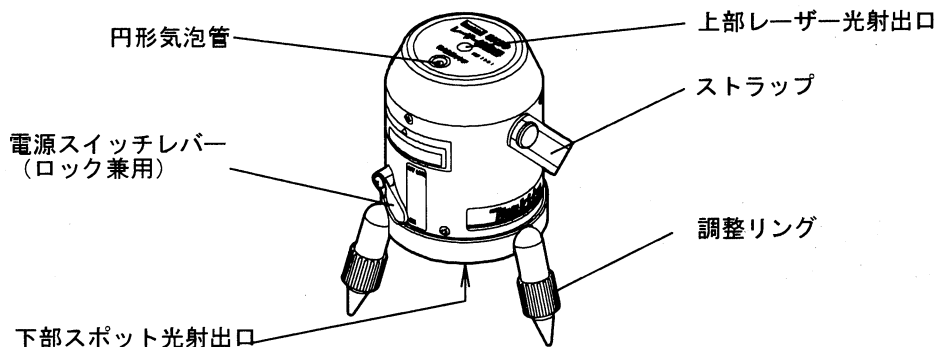

## レーザー鉛直器

モデル **SK30**

このたびはマキタ鉛直墨出し器をお買上げいただき誠にありがとうございます。

ご使用に先立ち、この取扱説明書をよくお読みいただき本製品の性能を十分ご理解の上で、適切な取り扱いと保守をしていただき、いつまでも安全に能率よくお使いくださるようお願い申し上げます。なお、この取扱説明書はお手元に大切に保管してください。

## ●各部の名称