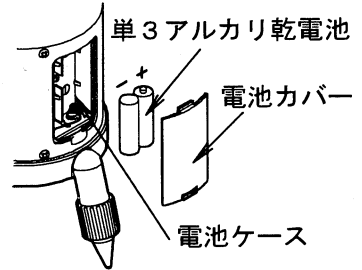

### △ 注意

取り扱いを誤ると使用者が傷害を負う可能性または物損事故が発生する可能性のある内容です。

レーザー光を直接のぞきこまないでください。視力障害の原因となります。本製品はレーザー安全規格クラス2です。

- 長期間使用しない場合は乾電池を抜き取り、収納ケースに入れて保管してください。
- 作業終了後および本体を移動させるときは電源OFF/LOCKを確認してください。運搬する場合は収納ケースに入れて運んでください。
- 運搬や輸送に際しては、機械の精度を損なうような衝撃や、強い振動を与えないよう注意してください。
- 電源をONさせてもレーザーが投射されない場合は、本体を2～3回軽く振ってください。
- レーザー光窓の汚れは柔らかい布などで拭き取ってください。

## ● 電池の装填方法

1. 電源スイッチレバーをOFFにして、電池カバーを外します。
2. 単3アルカリ乾電池2本を図のように電池ケースに入れます。
3. 電池カバーを装着します。