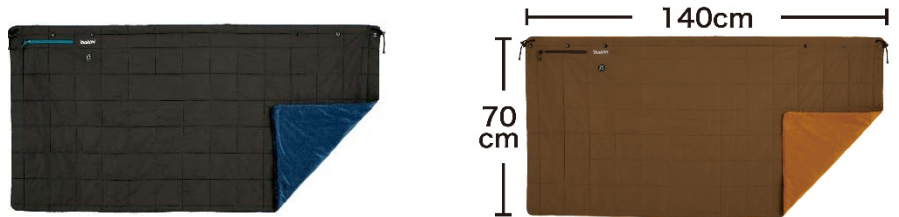

ベストサイズ	着丈	肩巾	袖丈	胸囲	裾廻
S	68	51	63	108	102
M	69	53	65	118	112
L	71	55	66	128	122
LL	75	56	67	138	132
3L	78	57	68	146	140
4L	82	58	69	156	150

充電式暖房ひざ掛け CB200DBK 黒/N こげ茶 標準小売価格 9,700 円(税別)/ひざ掛けのみ

バッテリーホルダ・バッテリー・充電器別売