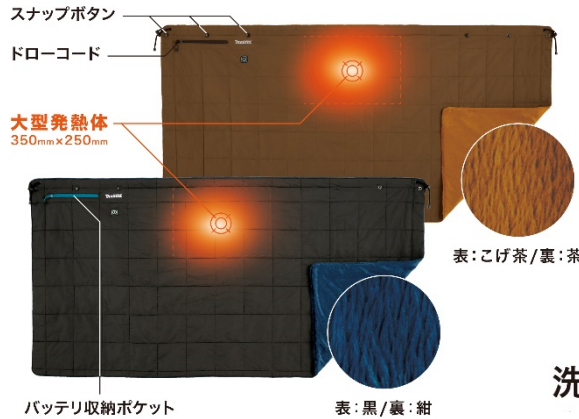

温度切替/3段階 (BL1860B使用時)