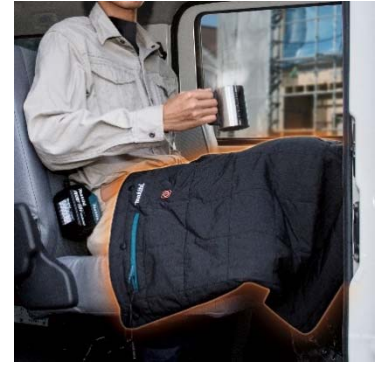

暖房ひざ掛け CB200DBK(黒)