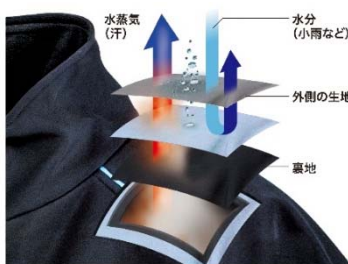

温度切替/3段階 (BL1860B使用時)

**4ヶ所
発熱**

洗濯乾燥機が使用可能[※]

2. 充電式暖房ジャケット CJ205DZ (ジャケットのみ)

アウタージャケットとしてスタイリッシュなデザインに仕上げ、優れた防水性で快適な着心地です。左右胸部と肩、背中の5ヶ所に発熱体を搭載しています。

優れた防水・透湿性で快適に

小雨程度の水の浸入を防ぎ、汗等の湿気を逃がすことで蒸れずに快適な着心地。
(CJ205DZ)