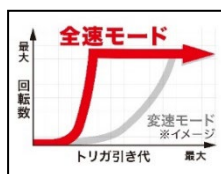

スイッチ全速モード

トリガを少し引けば、一気に全速回転[*]。効率良く作業が行え、疲労も軽減。

※設定した打撃力の最大回転数