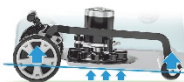

【製品の特長】

1. 使いやすいスイッチ

操作時に左右どちらのレバーを握っても起動する、左右対称スイッチを採用しています。これにより、利き手を選ばないスムーズな操作が可能です。

使いやすい
スイッチ

利き手を選ばない
左右対称スイッチ

左右どちらのレバーを握っても起動

1回の充電で、
駐車場7台分の
芝生が刈れる

【参考】

※1
芝生面積目安
~27坪
【90m²】

【駐車場1台:2.5m×5m=12.5m²で計算】

2. キレイな仕上がり

前輪と後部ローラーのリンク機構により、高さを一定に保ち、均一な刈込みをアシストします。地面の凹凸が目立つところでも安定した刈込みを実現します。

キレイな
仕上がり

地面が凹凸していても
安定した刈り込み

後部ローラー

芝目を整え、安定した芝刈り作業を実現。

リンク機構

前輪と後部ローラー部が同時に上下。高さを一定に保ち均一な刈り込み。

3. 簡単・確実なハンドルロック

折り畳み時はハンドルを倒すだけでロックでき、ロック解除時はロックレバーをつまんで解除できます。ワンタッチ操作で確実なハンドルロックとロック解除が可能です。

簡単・確実
ハンドルロック

ハンドルを倒すだけで
簡単ロック

ハンドルロックレバー

ハンドルストッパ

コンパクト収納

4. 優れた機能

「大型」刈草排出口による芝詰まり低減
小径の後輪ローラー採用で排出口を大きく確保し、刈った芝が詰まりにくい設計になっています。

高い集草性を実現

「大型」刈草排出口
刈った芝が詰まりにくい。

付属工具の収納可能
刃物着脱用工具をバッテリーカバー内に収納可能とし、紛失を防ぎます。

[製品仕様]

刈込み幅 (mm)	刈込み高さ (mm)	回転数 (min ⁻¹) [回/分]	電源 (V)	本機寸法 (長さ×幅×高さmm)	質量 (kg)	標準付属品	※1 1充電あたりの連続運転時間 (目安)
230	約10~55 (8段階)	7,000	直流 18	【作業時】(集草カゴ含む) 860×1,105×256×680~920 【収納時】(集草カゴ含まず) 264×363×780	8.2	六角棒スパナ5 (783217-7) ロックピン	約6分 【BL1830B使用時】 約27坪(約90m ²)