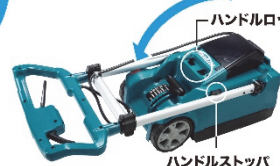

リンク機構

前輪と後部ローラー部が同時に上下。高さを一定に保ち均一な刈り込み。

3. 簡単・確実なハンドルロック

折り畳み時はハンドルを倒すだけでロックでき、ロック解除時はロックレバーをつまんで解除できます。ワンタッチ操作で確実なハンドルロックとロック解除が可能です。

簡単・確実
ハンドルロック

ハンドルを倒すだけで
簡単ロック

ハンドルロックレバー

ハンドルストッパ

コンパクト収納

4. 優れた機能

「大型」刈草排出口による芝詰まり低減
小径の後輪ローラー採用で排出口を大きく確保し、刈った芝が詰まりにくい設計になっています。

高い集草性を実現

「大型」刈草排出口
刈った芝が詰まりにくい。

付属工具の収納可能
刃物着脱用工具をバッテリーカバー内に収納可能とし、紛失を防ぎます。

[製品仕様]

刈込み幅 (mm)	刈込み高さ (mm)	回転数 (min ⁻¹) [回/分]	電源 (V)	本機寸法 (長さ×幅×高さmm)	質量 (kg)	標準付属品	※1 1充電あたりの連続運転時間 (目安)
230	約10~55 (8段階)	7,000	直流 18	【作業時】(集草カゴ含む) 860×1,105×256×680~920 【収納時】(集草カゴ含まず) 264×363×780	8.2	六角棒スパナ5 (783217-7) ロックピン	約6分 【BL1830B使用時】 約27坪(約90m ²)