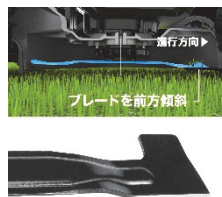

【製品の特長】

1. 1 回の充電で広い範囲を楽に芝刈り

1 回の充電で MLM001G であれば約 635 坪(自走時)、MLM002G であれば約 756 坪(自走時)の作業が可能です。^{※2※3} 高トルクのアウタロータ型ブラシレスモータの採用と刃物を前傾に取り付けることでエネルギーを効率化しているため、よりパワフルかつ広範囲に作業ができます。

530mm MLM002GZ

手押し時 約 1,028 坪 約 3,400m ²	自走時 約 756 坪 約 2,500m ²
--	---