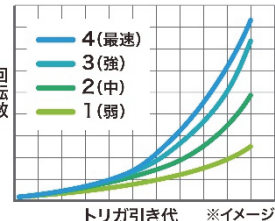

3. スリム化による隅打ち性能の向上

ヘッド部から突出を無くし、従来機からさらにスリム化したことで、業界最小^{*2}となる隅打ち時の傾き角度を実現。

全方向に対する隅打ち性能が向上しています。

4. 新トリガスイッチの採用

低速から高速域まで、直感的なトリガ変速操作が可能となる新トリガスイッチを採用しています。

5. その他特長

業界最小※3 のビット振れ、様々なシーンで作業をアシストする「楽しく 4 モード」、ビット差込荷重を低減するとともに不意のビット抜けを低減する新形状ビットスリーブなど、作業性・使いやすさを追求した機能に加え、バッテリーを合計 4 本収納可能で、防じん・防水保護等級 IP65※4 となる新・プラスチックケースを採用しています。