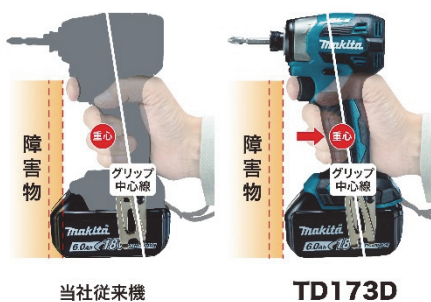

使いやすさをさらに極めた充電式インパクトドライバを発売

株式会社マキタ(本社:愛知県安城市、取締役社長 後藤宗利、資本金 24,206 百万円)は、使いやすさをさらに向上させた「充電式インパクトドライバ TD173D」を発売する運びとなりましたのでお知らせします。

このたび発売する「TD173D」は、当社の 18V 充電式インパクトドライバのフラッグシップモデルとして、重心位置の最適化、リング発光 LED ライトの採用、ヘッド部分のスリム化による隅打ち性能の向上など、ユーザーの使いやすさをさらに向上させたモデルです。

■ 製品の特長

1. 最適バランス・最適配置

バッテリーの配置を従来機より後方にオフセットさせ、重心位置を最適化することで、全方向に対してバランスよく締め付けを行うことができるとともに、障害物との干渉を軽減させることができます。

また、操作パネルを後方に配置することで、作業しながらのモード確認・パネル操作がしやすくなりました。さらに、握った手がヘッド部に近くなったことで軸心が押しやすくなり、カムアウトを低減します。

後方に配置された操作パネル

※撮影のため全点灯させています。

2. 国内初^{*1}の「全周」リング発光ライトの採用

ハンマケースの先端からリング形状に発光するライトを国内において初めて^{*1}採用しました。

これにより暗所での作業時におけるビットの影を無くすことを実現しています。

また、当社従来機比で 2.5 倍となる明るさと、3 段階の照度切替機能付。ライトモードの搭載により、ワークライトとしても使用可能です(約 1 時間点灯し、自動消灯します)。