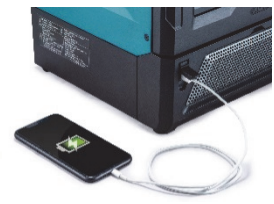

USB 機器充電可

※1 物を入れて持ち運んだり、収納・保管用途で使用しないでください。 ※2 出力 500W は短時間高出力機能により約 8 分後に、自動的に 350W に切り替わります。
※3 一部商品は除く。 ※4 冷蔵弁当を 500W で 3 分間温めた回数です。 ※5 飲み物(200mL)を 500W で 1 分 35 秒温めた回数です。
※6 数値は参考です。バッテリーの充電状態や食品の条件により異なります。