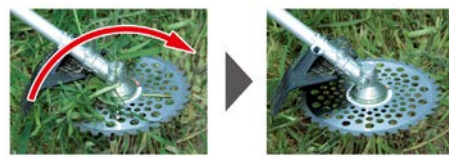

[製品の特長、仕様]

※すべての機種について、バッテリー・充電器付の製品は電圧18V、容量4.0AhのバッテリーBL1840×2本、充電器DC18RCが付属します。このバッテリーと充電器での最速充電時間は1本約36分です。

①充電式草刈機 MUR361D/MUR362D/MUR363D

●パワフルで高効率な草刈り

本体部に設けた変速ダイヤルにより、毎分7,300回転のパワフルな草刈りから、毎分3,500回転の長時間草刈りまで無段階に切替えが可能です。

また、エンジン式には無い低速逆回転によるカラミトリ機能付で絡みついた草を除去しやすくしました。

↑ 変速ダイヤル
毎分 3,500～7,300 回転

↑ 低速逆回転によるカラミトリ機能

モデル名	充電式草刈機					
	バッテリー・充電器付	本体のみ	バッテリー・充電器付	本体のみ	バッテリー・充電器付	本体のみ
	MUR361DRM2	MUR361DZ	MUR362DRM2	MUR362DZ	MUR363DRM2	MUR363DZ
ハンドル形状	Uハンドル (平坦地におすすめ)		ループハンドル (障害物の多い場所や傾斜地におすすめ)		2グリップ	
草刈刃	軽快チップソーφ230mm					
回転数	毎分3,500～7,300回転					
本機寸法*1	長さ	1,888mm				
	幅	625mm	230mm			
	高さ	436mm	195mm	177mm		
質量*2	5.2kg		4.9kg		4.8kg	
標準付属品	チップソー(刈刃)、刃物(刈刃)カバー、肩掛けバンド、保護メガネ、ボックスレンチ、六角棒レンチ、アクセサリバッグ					
標準小売価格(税込)	110,985円	67,515円	112,455円	68,985円	112,455円	68,985円
1充電あたりの作業時間(目安)*3	高速:約43分、低速:約145分 (チップソー、バッテリーBL1840×2本使用時)					