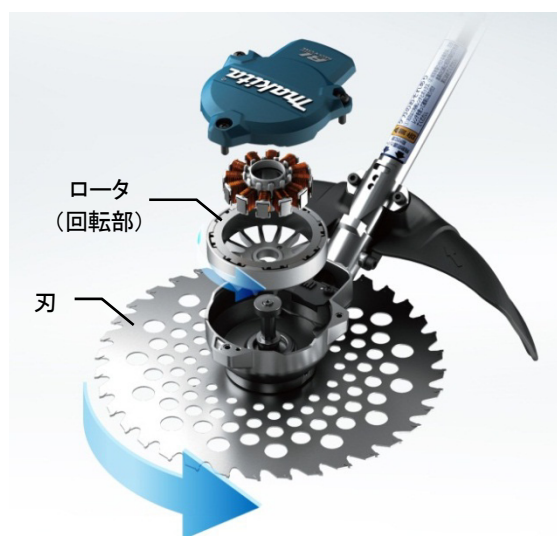

各位

愛知県安城市住吉町3丁目11番8号
株式会社 マキタ

18Vバッテリー2本使用の充電式草刈機シリーズの新製品を発売

株式会社マキタ(本社:愛知県安城市、取締役社長堀司郎、資本金24,206百万円)は、18V(ボルト)のリチウムイオンバッテリーを2本使用し当社充電式で最高のパワーを有する草刈機シリーズの新製品を発売する運びとなりましたのでお知らせいたします。

[開発の背景]

草刈機は、必要とされるパワーと可搬性からエンジン式が主流となっていますが、昨今の自然環境や作業環境に対する意識の高まりから、排出ガス、騒音・振動対策が重要視されるようになってきています。当社はこれに応えるため、電動工具で培った技術を生かし充電式草刈機をラインナップしており、なかでも2013、14年にテレビCMを放映した普及タイプは草刈機の市場に着実に浸透しています。

今回は、その最上位機種である、18Vバッテリー2本で36V駆動でき25mLエンジン式と同等の使用感を有する草刈機シリーズを一新し、パワーアップと1充電あたりの作業量を向上するとともに、本体を軽量化した機種を開発しました。充電式ですので、燃料補給が不要で保守、始動が容易なためエンジン式よりも手軽に使用できます。また、排出ガスが一切出ず、低騒音で低振動なことから、住宅地など周囲への配慮が必要な場所での作業に適しています。

[今回発表の製品]

モデル名	MUR365D	MUR366D	MUR367D
ハンドル形状	Uハンドル (平坦地におすすめ)	ループハンドル (障害物の多い場所や傾斜地におすすめ)	2グリップ

[製品の特長]

1. 充電式ながら25mLエンジン式と同等の使用感

アウトロータ式ブラシレスモータとダイレクトドライブ方式などの採用により、当社従来機に比べパワーと1充電あたりの作業量が向上しました。

<アウトロータ式ブラシレスモータ>

外側のロータが回転するため高トルクを実現。
草刈機用として当社で初めて採用。

<ダイレクトドライブ方式>

ギヤを使用せずロータが刃物を直接回転させることにより、
機械的ロスが少なく高効率を実現。

<定回転制御>

無負荷の時は回転数を抑え騒音を低減する一方、
作業中に負荷が掛かっても回転数が下がりにくいため、
粘りのある刈り込みができます。

アウトロータ式ブラシレスモータ
(分解イメージ)

2. 充電式ならではの便利機能

●3スピード切替

雑草の種類や場所に応じて回転数を切替えられます。
また、最後のスピード設定を記憶する、スピード設定メモリ付です。

●カラミトリ機能

スイッチ操作で低速逆回転させ、刃物を触らずに絡みついた草を取り除き易くする機能です。