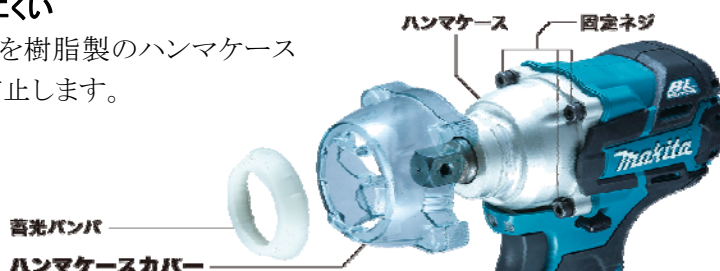

1. ブラシレスモータの採用により大幅なパワーアップと小型化を両立

ブラシレスモータは、エネルギー効率が良く高出力、高耐久かつ消耗部品のカーボンブラシを使用しないためコンパクトなモータです。このブラシレスモータを当社のインパクトレンチに初めて採用したことにより、14.4V機では従来機に比べ最大締付けトルクを約50%向上させ、全長を12mm短縮しました。

バッテリー電圧	14.4V(ボルト)			18V(ボルト)		
モデル名	TW280D (新機種)	TW152D (従来機)	従来機との差	TW281D (新機種)	TW251D 従来機	従来機との差
最大締付けトルク	255N・m	165N・m	+約50%	260N・m	220N・m	+約18%
全長	146mm	158mm	△12mm	146mm	165mm	△19mm

4. ハンマケースカバーで部材を傷つけない

金属製のハンマケースとその固定ネジを樹脂製のハンマケースカバーで覆うことで、部材の傷つきを防止します。

[製品仕様]

モデル名		充電式インパクトレンチ			
		バッテリー、充電器付		本体のみ	
		TW280DRMX	TW280DZ	TW281DRMX	TW281DZ
バッテリー電圧		14.4V		18V	
バッテリー種類/容量		リチウムイオン / 4.0Ah			
充電時間		約36分(充電器DC18RC使用時:最速)			
角ドライブsq		12.7mm			
締付け能力		普通ボルト M10~M20 / 高力ボルト M10~M16			
最大締付けトルク※1		255N・m		260N・m	
回転数	打撃モード	強	毎分0~2,800回転		
		中	毎分0~2,100回転		
		弱	毎分0~1,600回転		
打撃数	打撃モード	強	毎分0~3,500回		
		中	毎分0~2,600回		
		弱	毎分0~1,800回		
機体寸法		長さ146mm×幅79mm×高さ249mm			
質量		1.6kg(バッテリー含む)		1.7kg(バッテリー含む)	
振動3軸合成値※2		14.0m/s ²		11.5m/s ²	
付属品		バッテリーBL1440×2本 充電器DC18RC プラスチックケース		バッテリーBL1840×2本 充電器DC18RC プラスチックケース	
		フック			
1充電あたりの作業量(目安) /ボルト締付け(M16)※1,3		約180本		約220本	
標準小売価格(税込)		65,835円	25,830円	69,720円	26,775円