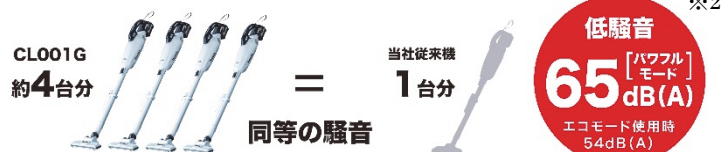

各位

愛知県安城市住吉町3丁目11番8号
株式会社マキタ

Li-ion 40Vmax シリーズ クラス最高^{※1}の静音性を実現した充電式クリーナを発売

株式会社マキタ(本社:愛知県安城市、取締役社長 後藤 宗利、資本金 24,206 百万円)は、Li-ion 40Vmax シリーズとして新たに「充電式クリーナ CL001G」を発売する運びとなりましたのでお知らせします。

このたび発売する CL001G は、40Vmax リチウムイオンバッテリーを電源とし、内部構造の見直しによる大幅な低騒音化とともに、操作荷重を低減する新型ノズル、新規採用したハイパワーブラシレスモータによる吸込仕事率のアップなど、プロの清掃現場で求められる静音性と作業効率、使い勝手を大きく向上させたモデルです。

[製品の特長]

1. クラス最高^{※1}の静音性

本機内部のモータ排気流路を見直すことにより、大幅な低騒音化を実現しています。騒音レベルはパワフルモードで 65dB(A)^{※2}となり、本機 4 台分の騒音が当社 18V 機 1 台分と同等となっています。

2. 滑るような操作性

ノズルの可動部の中心をノズルの後タイヤ上に配置し、操作荷重の増加を抑えることで、毛足の長い絨毯などの上においても滑らかな動きを可能にしています。