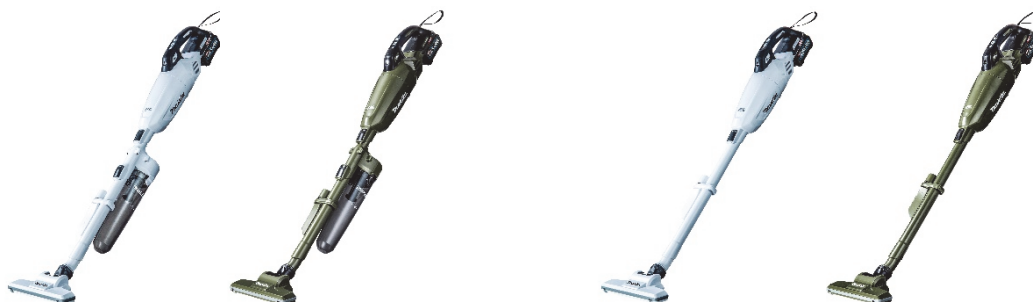

[標準小売価格 (税別)]

ロック付 サイクロンアタッチメント付	CL001GRDC (バッテリー BL4025・充電器 DC40RA 付)	52,700 円
	CL001GZC (バッテリー・充電器別売)	22,800 円
-	CL001GRD (バッテリー BL4025・充電器 DC40RA 付)	49,700 円
	CL001GZ (バッテリー・充電器別売)	19,800 円

充電式クリーナ CL001G (左 2 つはロック付サイクロンアタッチメント付)
【ボディ色】スノーホワイト、オリーブ