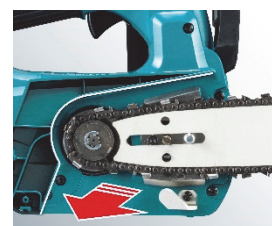

※1

※3

2. ハイパワー&連続作業に強い

モータがチェーンを直接駆動するダイレクトドライブにより高速ハイパワーな切断が可能です。また、ヒートシンク付コントローラ搭載により、モータとコントローラを強制冷却することで連続作業を伴う重負荷作業に対応します。

ダイレクトドライブ
ヒートシンク付コントローラ

※5 ※6

※6 ※7

3. 操作のしやすさを追求

最適重心バランスを考慮した設計で軽い取り回しを実現しました。また、排出口を大型化し、切粉の排出性を向上させた構造となっています。

[標準小売価格]

ガイドバー長さ **250mm** | スプロケットノーズバー仕様

25AP仕様

刃数が多く、軽い滑らかな切れ味

ゲージ厚 **1.3mm**
■ピッチ: 1/4"

バッテリー・充電器付
MUC002GRDX 青
86,700円(税別)
実用充電:約19分 フル充電:約28分